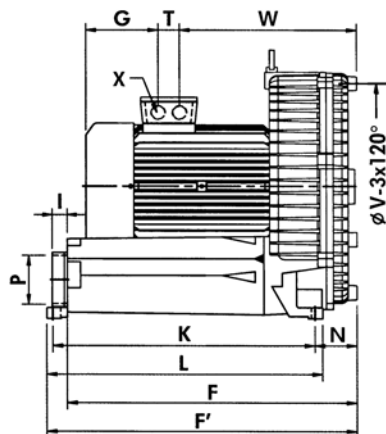

ДБ 718

ТЕХНИЧЕСКИЕ ДАННЫЕ

	50 Гц	
Мощность	20	кВт
Напряжение	400/690	В
Сила тока	41.5/24.0	А
Об/мин	2900	/мин
Уровень шума	76	Дб(А)
Класс защиты	IP 55	
Вес	159	кг

ПРОИЗВОДИТЕЛЬНОСТЬ

РАЗМЕРЫ

A	B	C	D	E	F	F'	G	H	I	J	K	L
560	630	210	360	414	663	710	163	305	35	211	600	632
M	N	O	P	Q	R	R'	S	T	V	W	X	YxZ
0	96	95	4"	150	2xø16	1xø16	25.5	55	490	402.5	1"	M12x20