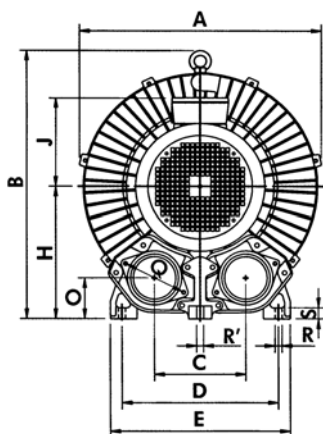

ДБ 718

ТЕХНИЧЕСКИЕ ДАННЫЕ

	50 Гц	
Мощность	20	кВт
Напряжение	400/690	В
Сила тока	41.5/24.0	А
Об/мин	2900	/мин
Уровень шума	76	Дб(А)
Класс защиты	IP 55	
Вес	159	кг

ПРОИЗВОДИТЕЛЬНОСТЬ

РАЗМЕРЫ

A	B	C	D	E	F	F'	G	H	I	J	K	L
560	630	210	360	414	663	710	163	305	35	211	600	632
M	N	O	P	Q	R	R'	S	T	V	W	X	YxZ
0	96	95	4"	150	2xø16	1xø16	25.5	55	490	402.5	1"	M12x20