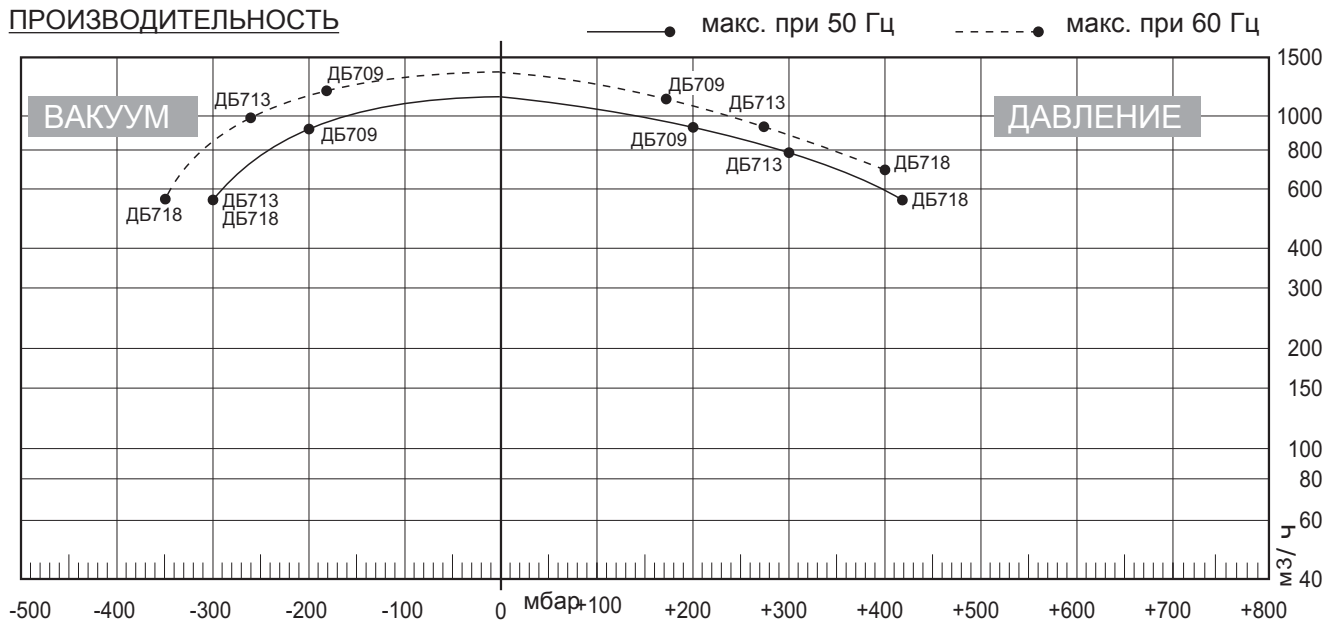

ДБ 718

ТЕХНИЧЕСКИЕ ДАННЫЕ

	50 Гц	
Мощность	20	кВт
Напряжение	400/690	В
Сила тока	41.5/24.0	А
Об/мин	2900	/мин
Уровень шума	76	Дб(А)
Класс защиты	IP 55	
Вес	159	кг

ПРОИЗВОДИТЕЛЬНОСТЬ

РАЗМЕРЫ

A	B	C	D	E	F	F'	G	H	I	J	K	L
560	630	210	360	414	663	710	163	305	35	211	600	632
M	N	O	P	Q	R	R'	S	T	V	W	X	YxZ
0	96	95	4"	150	2xø16	1xø16	25.5	55	490	402.5	1"	M12x20