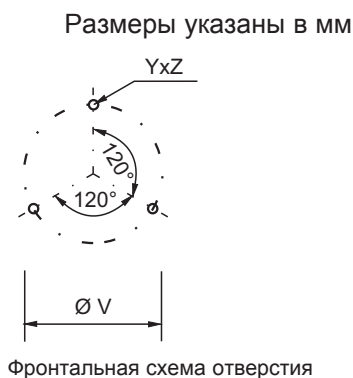

ДБ 718

ТЕХНИЧЕСКИЕ ДАННЫЕ

	50 Гц	
Мощность	20	кВт
Напряжение	400/690	В
Сила тока	41.5/24.0	А
Об/мин	2900	/мин
Уровень шума	76	Дб(А)
Класс защиты	IP 55	
Вес	159	кг

ПРОИЗВОДИТЕЛЬНОСТЬ

РАЗМЕРЫ

A	B	C	D	E	F	F'	G	H	I	J	K	L
560	630	210	360	414	663	710	163	305	35	211	600	632
M	N	O	P	Q	R	R'	S	T	V	W	X	YxZ
0	96	95	4"	150	2xø16	1xø16	25.5	55	490	402.5	1"	M12x20