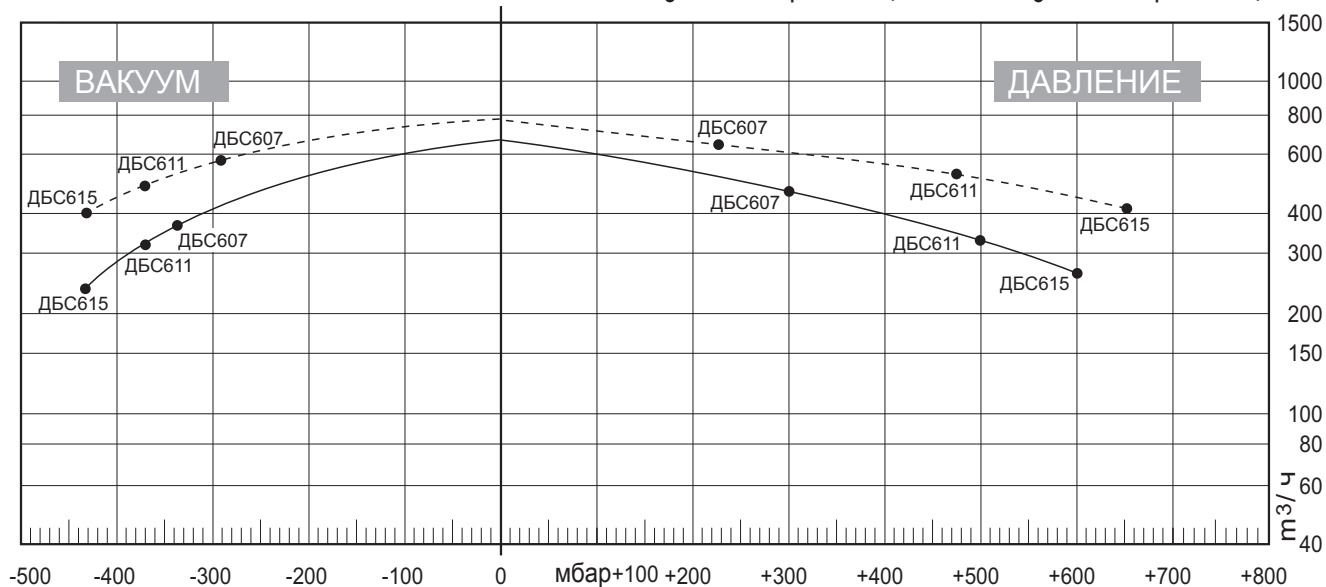

ДБС 607

ТЕХНИЧЕСКИЕ ДАННЫЕ

	50 Гц	
Мощность	7.5	кВт
Напряжение	400/690	В
Сила тока	16/9.2	А
Об/мин	2900	/мин
Уровень шума	54	Дб
Класс защиты	76 IP	
Вес	112	кг

ПРОИЗВОДИТЕЛЬНОСТЬ

——• макс. при 50 Гц - - - - • макс. при 60 Гц

РАЗМЕРЫ

Размеры указаны в мм

Фронтальная схема отверстия

	A	A'	A''	B	C'	D	E	F	G	H	H'	I	J	K
ДБС 607	486	372	307	556	73.5	365	422	590	163	270	190	31	180	280
	L	M	N	O	P	Q	R	S	T	U	V	W	X	YxZ
ДБС 607	316	155	155	84	2 1/2"	128	4xØ16	28	42	60	408	392	3/4"	M12x15