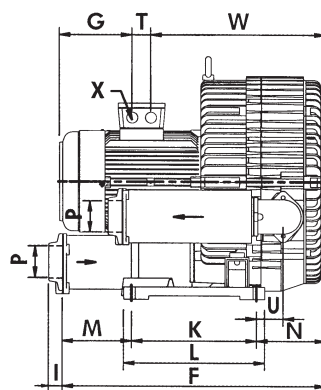

ДБС 607

ТЕХНИЧЕСКИЕ ДАННЫЕ

	50 Гц	
Мощность	7.5	кВт
Напряжение	400/690	В
Сила тока	16/9.2	А
Об/мин	2900	/мин
Уровень шума	54	Дб
Класс защиты	76 IP	
Вес	112	кг

ПРОИЗВОДИТЕЛЬНОСТЬ

——• макс. при 50 Гц - - - - • макс. при 60 Гц

РАЗМЕРЫ

Размеры указаны в мм

Фронтальная схема отверстия

	A	A'	A''	B	C'	D	E	F	G	H	H'	I	J	K
ДБС 607	486	372	307	556	73.5	365	422	590	163	270	190	31	180	280
	L	M	N	O	P	Q	R	S	T	U	V	W	X	YxZ
ДБС 607	316	155	155	84	2 1/2"	128	4xØ16	28	42	60	408	392	3/4"	M12x15