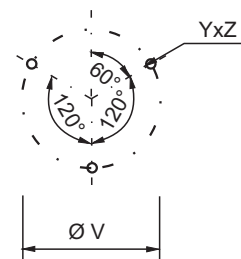

ДБС 607

ТЕХНИЧЕСКИЕ ДАННЫЕ

	50 Гц	
Мощность	7.5	кВт
Напряжение	400/690	В
Сила тока	16/9.2	А
Об/мин	2900	/мин
Уровень шума	54	Дб
Класс защиты	76 IP	
Вес	112	кг

ПРОИЗВОДИТЕЛЬНОСТЬ

——• макс. при 50 Гц - - - - • макс. при 60 Гц

РАЗМЕРЫ

Размеры указаны в мм

Фронтальная схема отверстия

	A	A'	A''	B	C'	D	E	F	G	H	H'	I	J	K
ДБС 607	486	372	307	556	73.5	365	422	590	163	270	190	31	180	280
	L	M	N	O	P	Q	R	S	T	U	V	W	X	YxZ
ДБС 607	316	155	155	84	2 1/2"	128	4xØ16	28	42	60	408	392	3/4"	M12x15