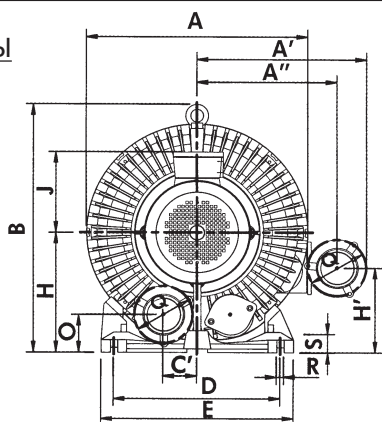

ДБС 607

ТЕХНИЧЕСКИЕ ДАННЫЕ

	50 Гц	
Мощность	7.5	кВт
Напряжение	400/690	В
Сила тока	16/9.2	А
Об/мин	2900	/мин
Уровень шума	54	Дб
Класс защиты	76 IP	
Вес	112	кг

ПРОИЗВОДИТЕЛЬНОСТЬ

——• макс. при 50 Гц - - - - • макс. при 60 Гц

РАЗМЕРЫ

Размеры указаны в мм

Фронтальная схема отверстия

	A	A'	A''	B	C'	D	E	F	G	H	H'	I	J	K
ДБС 607	486	372	307	556	73.5	365	422	590	163	270	190	31	180	280
	L	M	N	O	P	Q	R	S	T	U	V	W	X	YxZ
ДБС 607	316	155	155	84	2 1/2"	128	4xØ16	28	42	60	408	392	3/4"	M12x15