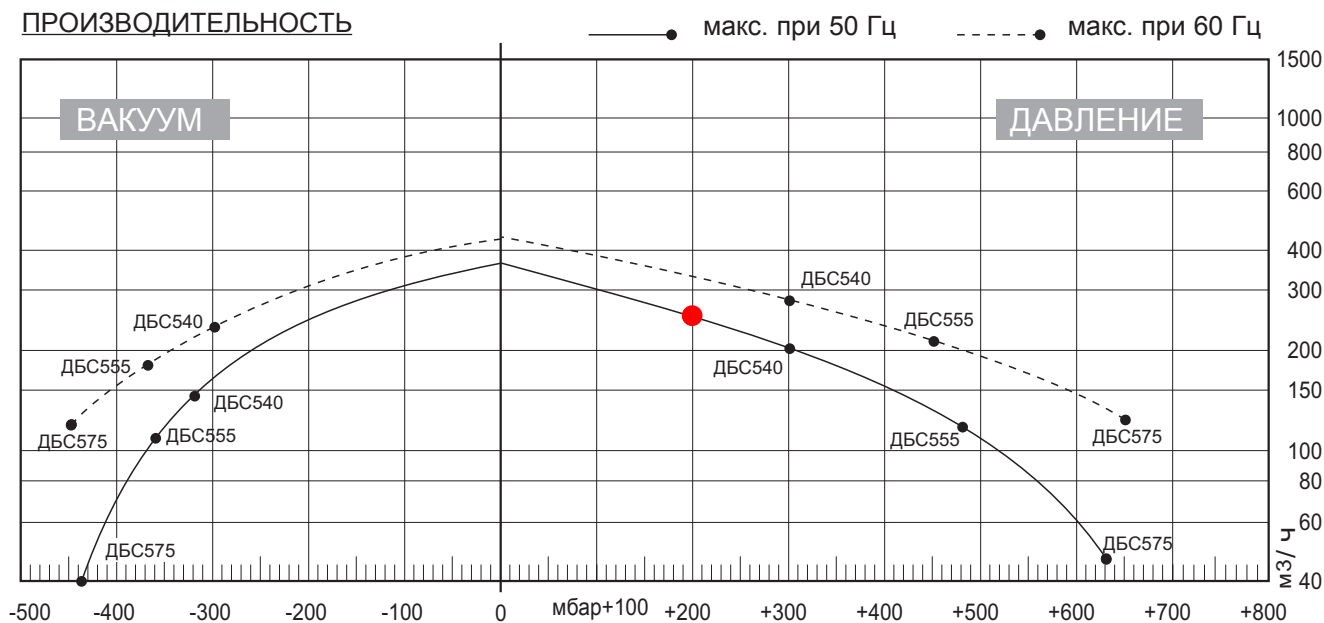

## ТЕХНИЧЕСКИЕ ДАННЫЕ

	50 Гц	
Мощность	7.5	кВт
Напряжение	400/690	В
Сила тока	14/8.0	А
Об/мин	2900	/мин
Уровень шума	75	Дб(А)
Класс защиты	IP 54	
Вес	80	кг

## ПРОИЗВОДИТЕЛЬНОСТЬ