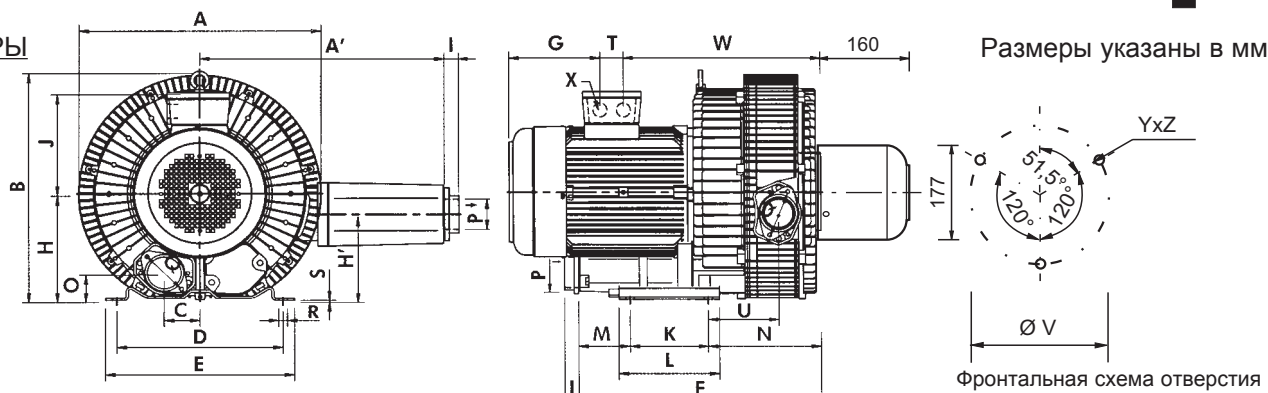

## ТЕХНИЧЕСКИЕ ДАННЫЕ

	50 Гц	
Мощность	7.5	кВт
Напряжение	400/690	В
Сила тока	14/8.0	А
Об/мин	2900	/мин
Уровень шума	75	Дб(А)
Класс защиты	IP 54	
Вес	80	кг

## РАЗМЕРЫ

	A	A'	B	C'	D	E	F	G	H	H'	I	J	K	L
ДБС575	424	427	415	62.5	290	330	434	163	196	158	25	180	140	180
	M	N	O	P	Q	R	S	T	U	V	W	X	YxZ	
ДБС575	92	202	51	2"	83	4xØ15	4	42	126.5	240	352.5	3/4"	M8x15	