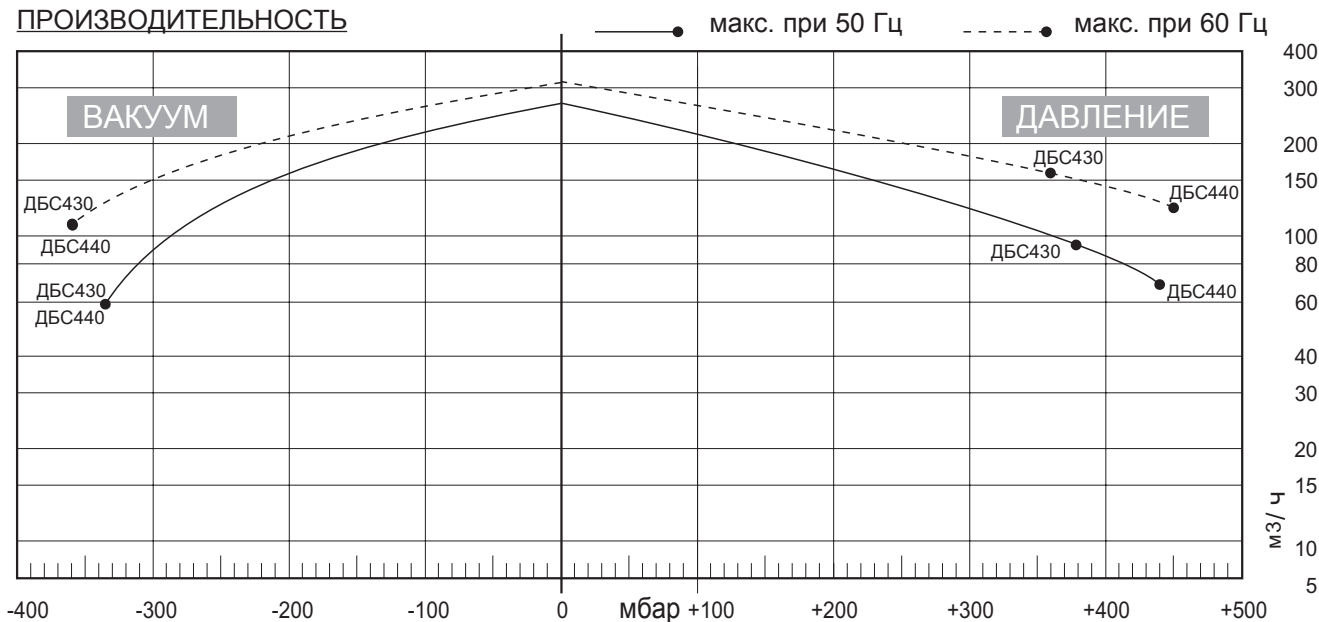

## ТЕХНИЧЕСКИЕ ДАННЫЕ

	50 Гц	
Мощность	4.0	кВт
Напряжение	400/690	В
Сила тока	7.6/4.4	А
Об/мин	2900	/мин
Уровень шума	74	Дб(А)
Класс защиты	IP 54	
Вес	43	кг

## ПРОИЗВОДИТЕЛЬНОСТЬ