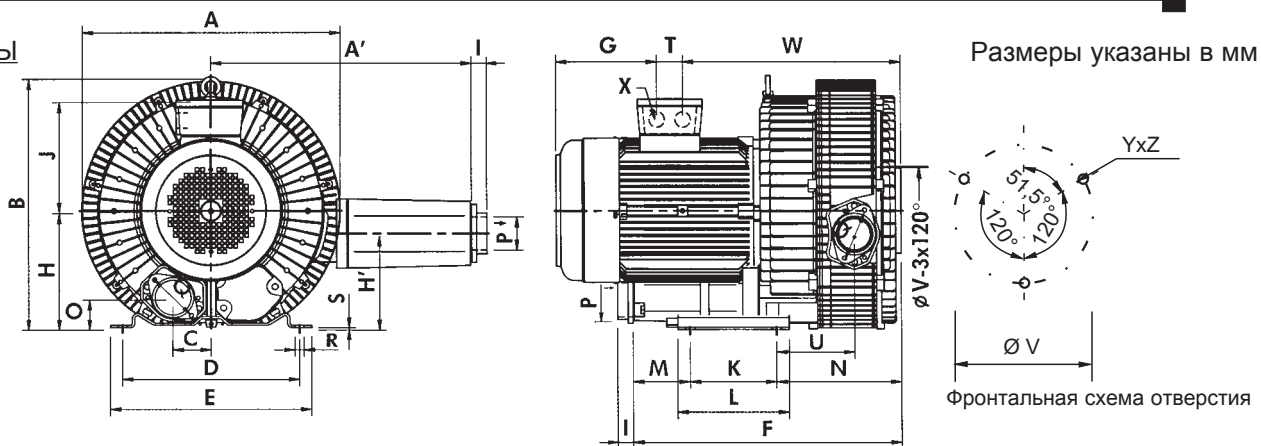

## ТЕХНИЧЕСКИЕ ДАННЫЕ

	50 Гц	
Мощность	4.0	кВт
Напряжение	400/690	В
Сила тока	7.6/4.4	А
Об/мин	2900	/мин
Уровень шума	74	Дб(А)
Класс защиты	IP 54	
Вес	43	кг

## РАЗМЕРЫ

A	A'	B	C'	D	E	F	G	H	H'	I	J	K	L
364	417.5	317	61	260	296	385.5	156.5	176	141	25	160	115	155
M	N	O	P	Q	R	S	T	U	V	W	X	YxZ	
102	168.5	44	2"	83	4xØ14	4	42	110.5	200	258	3/4"	M8x15	