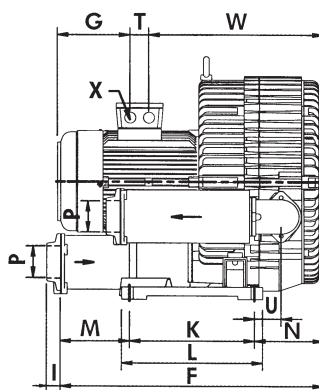

ДБС 611

ТЕХНИЧЕСКИЕ ДАННЫЕ

	50 Гц	
Мощность	11	кВт
Напряжение	400/690	В
Сила тока	22/13	А
Об/мин	2900	/мин
Уровень шума	54	Дб
Класс защиты	76	IP
Вес	142	кг

ПРОИЗВОДИТЕЛЬНОСТЬ

РАЗМЕРЫ

Размеры указаны в мм

Фронтальная схема отверстия

	A	A'	A''	B	C'	D	E	F	G	H	H'	I	J	K
ДБС 611	486	372	307	556	144	365	422	700	313	270	190	31	211	280
	L	M	N	O	P	Q	R	S	T	U	V	W	X	YxZ
ДБС 611	316	265	155	109	2 1/2"	128	4xØ16	28	55	60	408	379	1"	M12x15