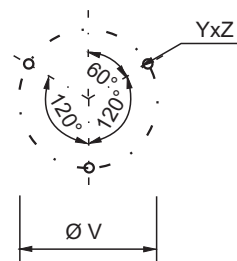

ДБС 611

ТЕХНИЧЕСКИЕ ДАННЫЕ

	50 Гц	
Мощность	11	кВт
Напряжение	400/690	В
Сила тока	22/13	А
Об/мин	2900	/мин
Уровень шума	54	Дб
Класс защиты	76	IP
Вес	142	кг

ПРОИЗВОДИТЕЛЬНОСТЬ

РАЗМЕРЫ

Размеры указаны в мм

Фронтальная схема отверстия

	A	A'	A''	B	C'	D	E	F	G	H	H'	I	J	K
ДБС 611	486	372	307	556	144	365	422	700	313	270	190	31	211	280
	L	M	N	O	P	Q	R	S	T	U	V	W	X	YxZ
ДБС 611	316	265	155	109	2 1/2"	128	4xØ16	28	55	60	408	379	1"	M12x15