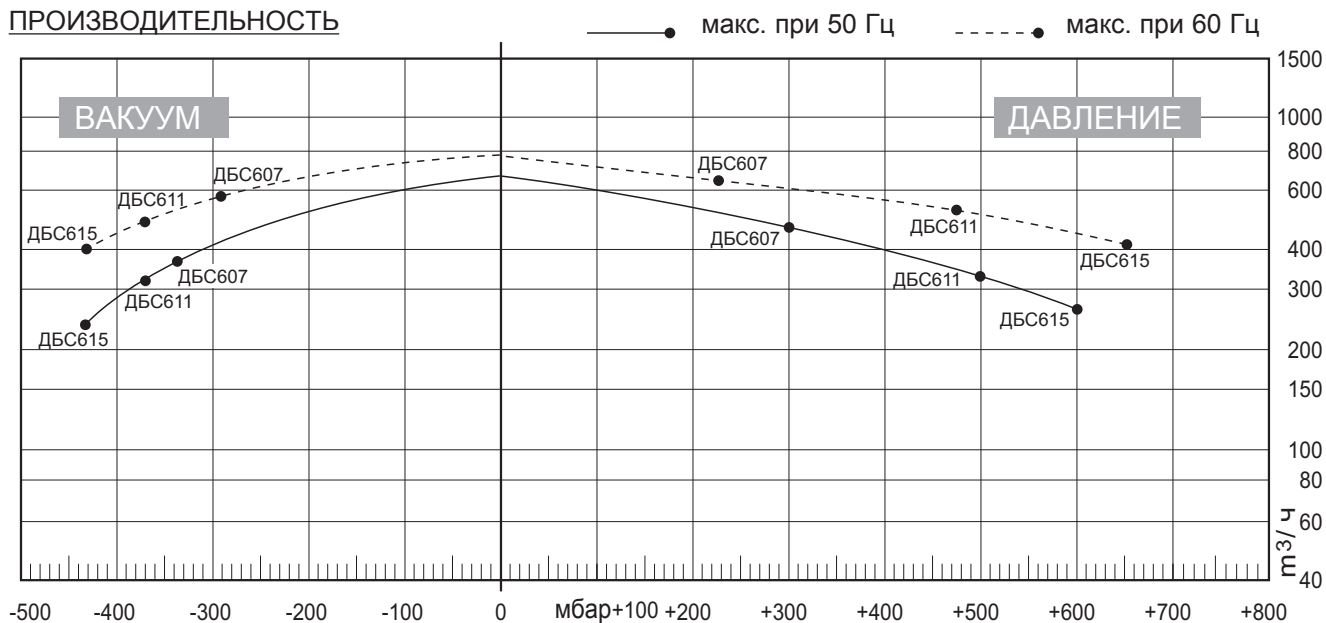

ДБС 611

ТЕХНИЧЕСКИЕ ДАННЫЕ

	50 Гц	
Мощность	11	кВт
Напряжение	400/690	В
Сила тока	22/13	А
Об/мин	2900	/мин
Уровень шума	54	Дб
Класс защиты	76	IP
Вес	142	кг

ПРОИЗВОДИТЕЛЬНОСТЬ

РАЗМЕРЫ

Размеры указаны в мм

Фронтальная схема отверстия