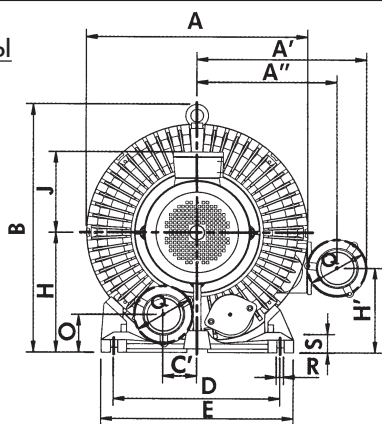

ДБС 611

ТЕХНИЧЕСКИЕ ДАННЫЕ

	50 Гц	
Мощность	11	кВт
Напряжение	400/690	В
Сила тока	22/13	А
Об/мин	2900	/мин
Уровень шума	54	Дб
Класс защиты	76	IP
Вес	142	кг

ПРОИЗВОДИТЕЛЬНОСТЬ

РАЗМЕРЫ

Размеры указаны в мм

Фронтальная схема отверстия

	A	A'	A''	B	C'	D	E	F	G	H	H'	I	J	K
ДБС 611	486	372	307	556	144	365	422	700	313	270	190	31	211	280
	L	M	N	O	P	Q	R	S	T	U	V	W	X	YxZ
ДБС 611	316	265	155	109	2 1/2"	128	4xØ16	28	55	60	408	379	1"	M12x15