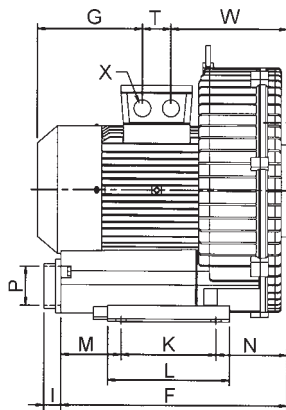

ДБ 422

ТЕХНИЧЕСКИЕ ДАННЫЕ ДБ 411 трехфазовая

	50 Гц	
Мощность	2.2	кВт
Напряжение	230/400	В В
Сила тока	8.0/4.6	В
Об/мин	2900	/мин
Уровень шума	70	Дб (А)
Класс защиты	IP 54	
Вес	26	кг

ПРОИЗВОДИТЕЛЬНОСТЬ

РАЗМЕРЫ

A	B	C	D	E	F	G	H	I	J	K	L
332	338	122	260	296	300	152	176	25	134	115	155
M	N	O	P	Q	R	S	T	V	W	X	YxZ
102	83	44	2"	83	4xø14	4	0	200	158	1/2"	M8x15