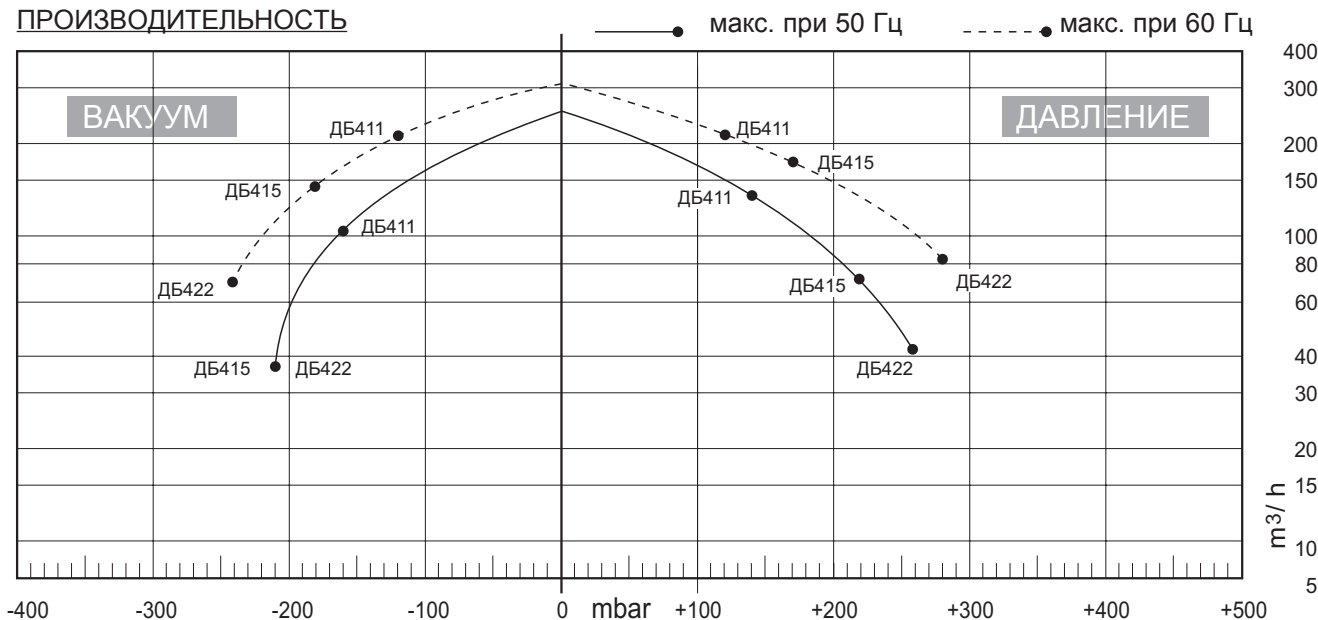

ДБ 422

ТЕХНИЧЕСКИЕ ДАННЫЕ ДБ 411 трехфазовая

	50 Гц	
Мощность	2.2	кВт
Напряжение	230/400	В В
Сила тока	8.0/4.6	В
Об/мин	2900	/мин
Уровень шума	70	Дб (А)
Класс защиты	IP 54	
Вес	26	кг

ПРОИЗВОДИТЕЛЬНОСТЬ

РАЗМЕРЫ

A	B	C	D	E	F	G	H	I	J	K	L
332	338	122	260	296	300	152	176	25	134	115	155
M	N	O	P	Q	R	S	T	V	W	X	YxZ
102	83	44	2"	83	4xø14	4	0	200	158	1/2"	M8x15