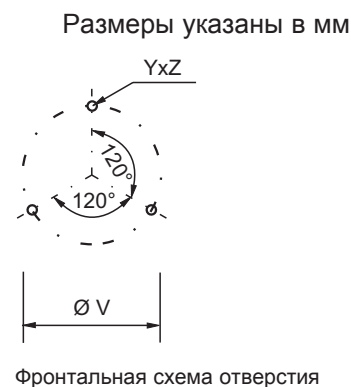

ДБ 422

ТЕХНИЧЕСКИЕ ДАННЫЕ ДБ 411 трехфазовая

	50 Гц	
Мощность	2.2	кВт
Напряжение	230/400	В В
Сила тока	8.0/4.6	В
Об/мин	2900	/мин
Уровень шума	70	Дб (А)
Класс защиты	IP 54	
Вес	26	кг

ПРОИЗВОДИТЕЛЬНОСТЬ

РАЗМЕРЫ

A	B	C	D	E	F	G	H	I	J	K	L
332	338	122	260	296	300	152	176	25	134	115	155
M	N	O	P	Q	R	S	T	V	W	X	YxZ
102	83	44	2"	83	4xø14	4	0	200	158	1/2"	M8x15