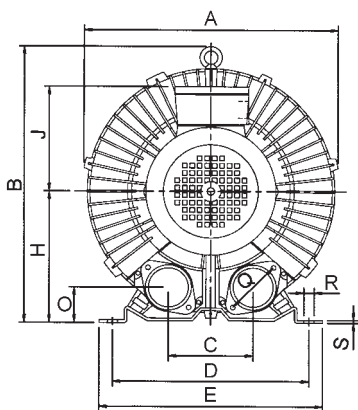

ДБ 422

ТЕХНИЧЕСКИЕ ДАННЫЕ ДБ 411 трехфазовая

	50 Гц	
Мощность	2.2	кВт
Напряжение	230/400	В В
Сила тока	8.0/4.6	В
Об/мин	2900	/мин
Уровень шума	70	Дб (А)
Класс защиты	IP 54	
Вес	26	кг

ПРОИЗВОДИТЕЛЬНОСТЬ

РАЗМЕРЫ

A	B	C	D	E	F	G	H	I	J	K	L
332	338	122	260	296	300	152	176	25	134	115	155
M	N	O	P	Q	R	S	T	V	W	X	YxZ
102	83	44	2"	83	4xø14	4	0	200	158	1/2"	M8x15